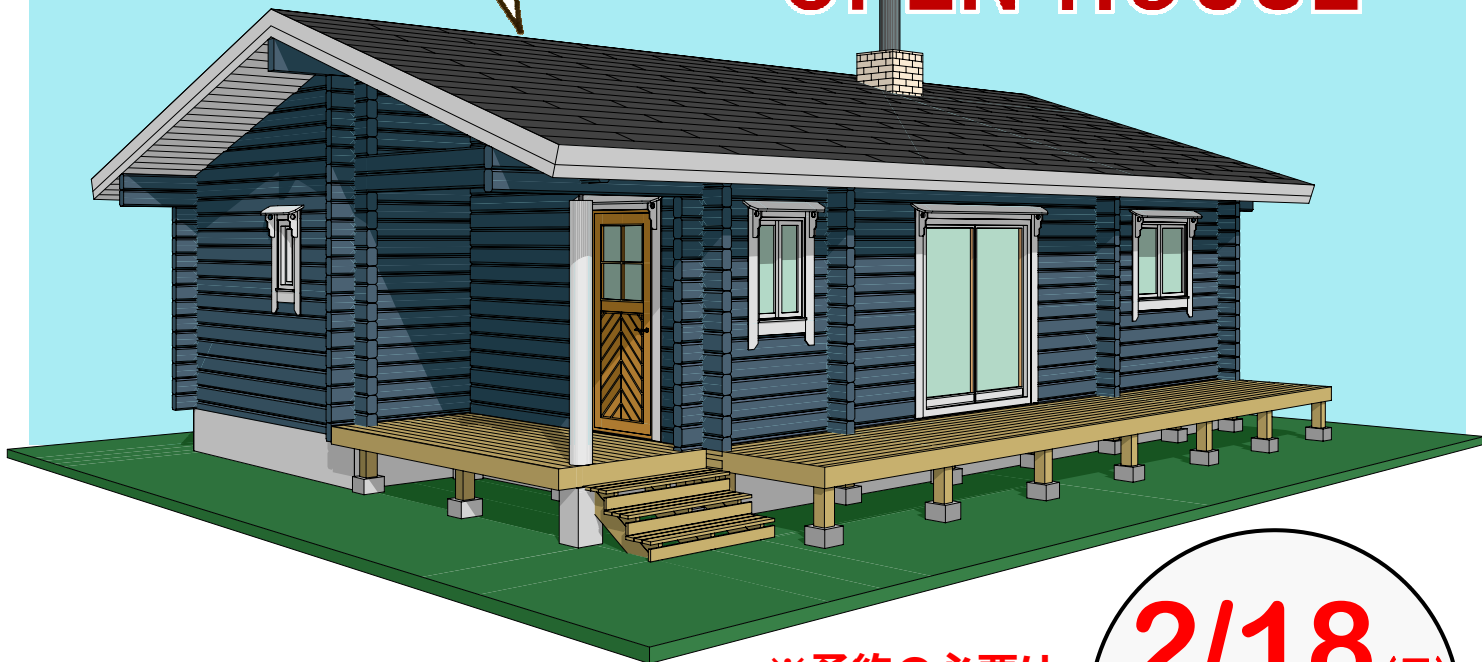

# 薪ストーブのある平屋 OPEN HOUSE

**2/18** (日)

**10:00 ~  
16:00**

※予約の必要は  
ありません

★ ★ ★ ★ ★ ★ ★ ★ ★ ★  
ご来場の方には

TALO 30周年記念グッズ

★ プレゼント♪  
★ ★ ★ ★ ★ ★ ★ ★ ★ ★

【OPEN HOUSE 概要】

延床面積：70.02㎡ (21坪)

2LDK・平屋

※個室の一室は畳敷きです

TALO岡山展示場

ご見学希望の方は、TALO岡山展示場へご来場下さい。OPEN HOUSE会場へは展示場から車で3分程ですので、地図をお渡し致します。

展示場(GROOVE)とOPEN HOUSE、両方ご見学いただけます。どちらも薪ストーブを備えていますので必見ですよ！

特に詳しいお話をご希望の方は、ご予約もお受けしておりますので、下記までお願い致します♪